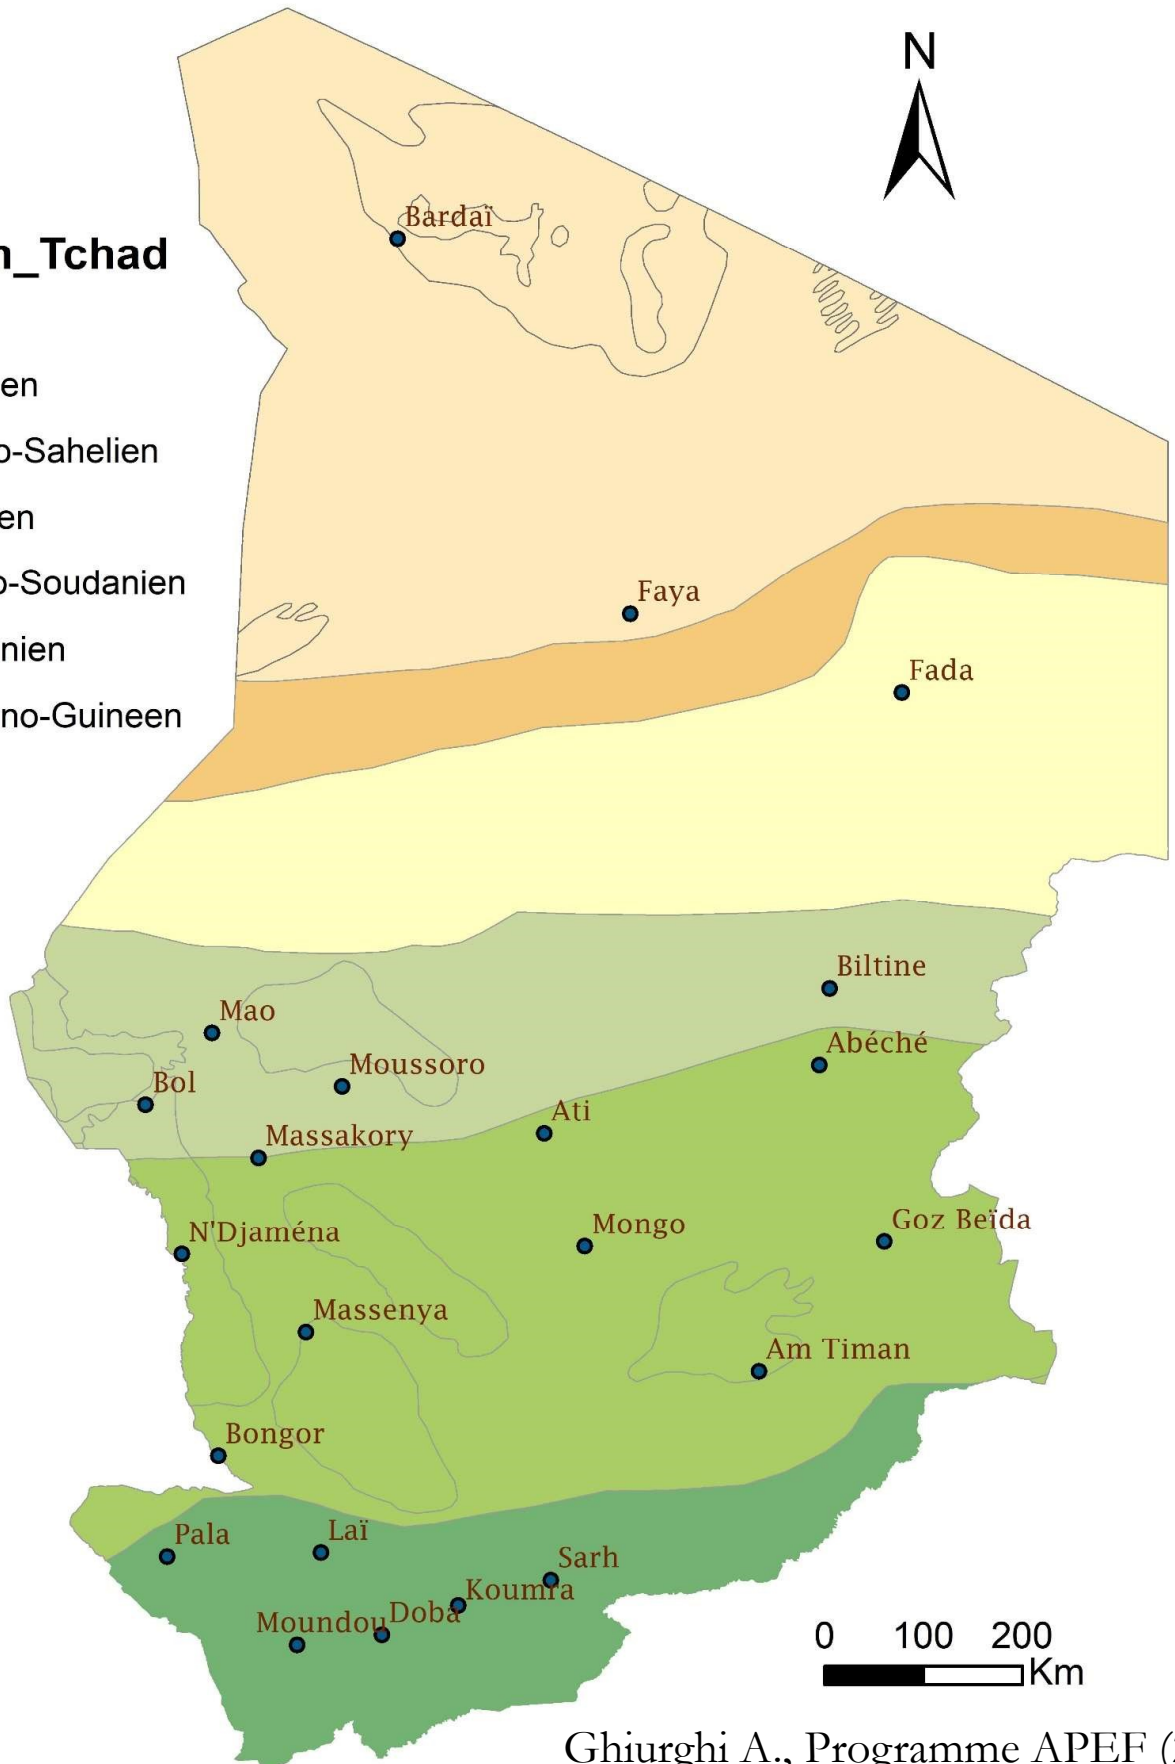

# Legend

## Vegetation\_Tchad

### ZoneEcolo

-  Saharien
-  Saharo-Sahélien
-  Sahélien
-  Sahelo-Soudanien
-  Soudanien
-  Soudano-Guinéen

Ghiurghi A., Programme APEF (2023)